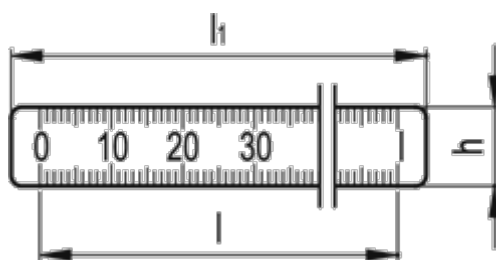

Varenummer: 20756300  
Beskrivelse: E+G Lineal  
GN 711-KUS 300-W-L

## Mål

---

g	= 2
h	= 11
l	= 300
l1	= 308
Materialetykkelse = 0.3	